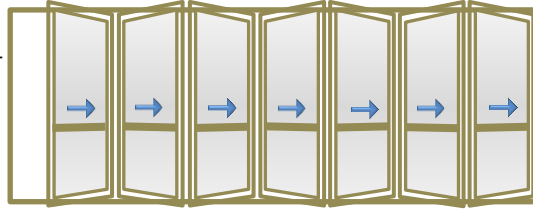

Alumint Sliding Folding Doors 2

Width 3500 – 6650

Width 3500 – 6650

Width 3500 – 6650

Height
1200 –
2400

2100 –
2700

1200 –
2400

(7)

Width 4000 – 7200

Width 4000 – 7200

Width 4000 – 7200

Height
1200 –
2400

2100 –
2700

1200 –
2400

(8)

Width 4500 – 7200

Width 4500 – 7200

Width 4500 – 7200

Height
1200 –
2400

2100 –
2700

1200 –
2400

(9)

Width 5000 – 9000

Width 5000 – 9000

Width 5000 – 9000

Height
1200 –
2400

2100 –
2700

1200 –
2400

(10)