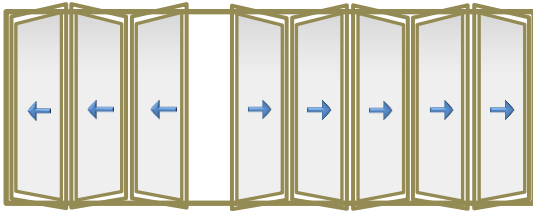

Alumint Sliding Folding Doors 2

Width 3500 – 6650

Width 3500 – 6650

Width 3500 – 6650

Height
1200 –
2400

2100 –
2700

1200 –
2400

(7)

Width 4000 – 7200

Width 4000 – 7200

Width 4000 – 7200

Height
1200 –
2400

2100 –
2700

1200 –
2400

(8)

Width 4500 – 7200

Width 4500 – 7200

Width 4500 – 7200

Height
1200 –
2400

2100 –
2700

1200 –
2400

(9)

Width 5000 – 9000

Width 5000 – 9000

Width 5000 – 9000

Height
1200 –
2400

2100 –
2700

1200 –
2400

(10)