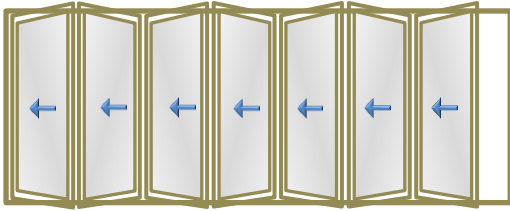

Alumint Sliding Folding Doors 2

Width 3500 – 6650

Width 3500 – 6650

Width 3500 – 6650

Height
1200 –
2400

2100 –
2700

1200 –
2400

(7)

Width 4000 – 7200

Width 4000 – 7200

Width 4000 – 7200

Height
1200 –
2400

2100 –
2700

1200 –
2400

(8)

Width 4500 – 7200

Width 4500 – 7200

Width 4500 – 7200

Height
1200 –
2400

2100 –
2700

1200 –
2400

(9)

Width 5000 – 9000

Width 5000 – 9000

Width 5000 – 9000

Height
1200 –
2400

2100 –
2700

1200 –
2400

(10)