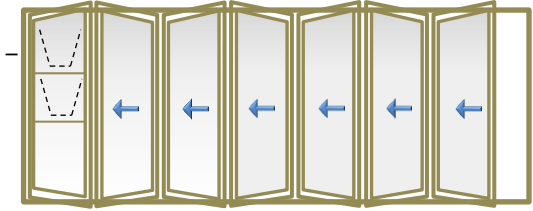

Alumint Sliding Folding Doors 2

Width 3500 – 6650

Width 3500 – 6650

Width 3500 – 6650

Height
1200 –
2400

2100 –
2700

1200 –
2400

(7)

Width 4000 – 7200

Width 4000 – 7200

Width 4000 – 7200

Height
1200 –
2400

2100 –
2700

1200 –
2400

(8)

Width 4500 – 7200

Width 4500 – 7200

Width 4500 – 7200

Height
1200 –
2400

2100 –
2700

1200 –
2400

(9)

Width 5000 – 9000

Width 5000 – 9000

Width 5000 – 9000

Height
1200 –
2400

2100 –
2700

1200 –
2400

(10)